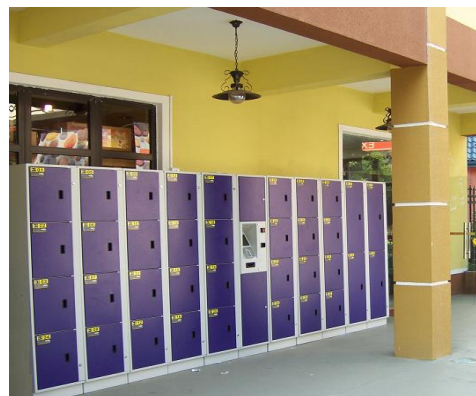

中國：
長隆歡樂世界：

香港新鴻基集團

沙田新世界廣場

葵芳新都匯廣場

eLocker 總有一個方案
適合你

我們將以此為豪:

Lockers.Com Pty Ltd 是電子存包櫃的先行者,更是目前電子存包櫃技術和商業模式的發明人

在市場上有許多模仿者,但他們能夠做到的就是使用低品質的材料和簡單的功能,只能為客戶帶來有限的效益.