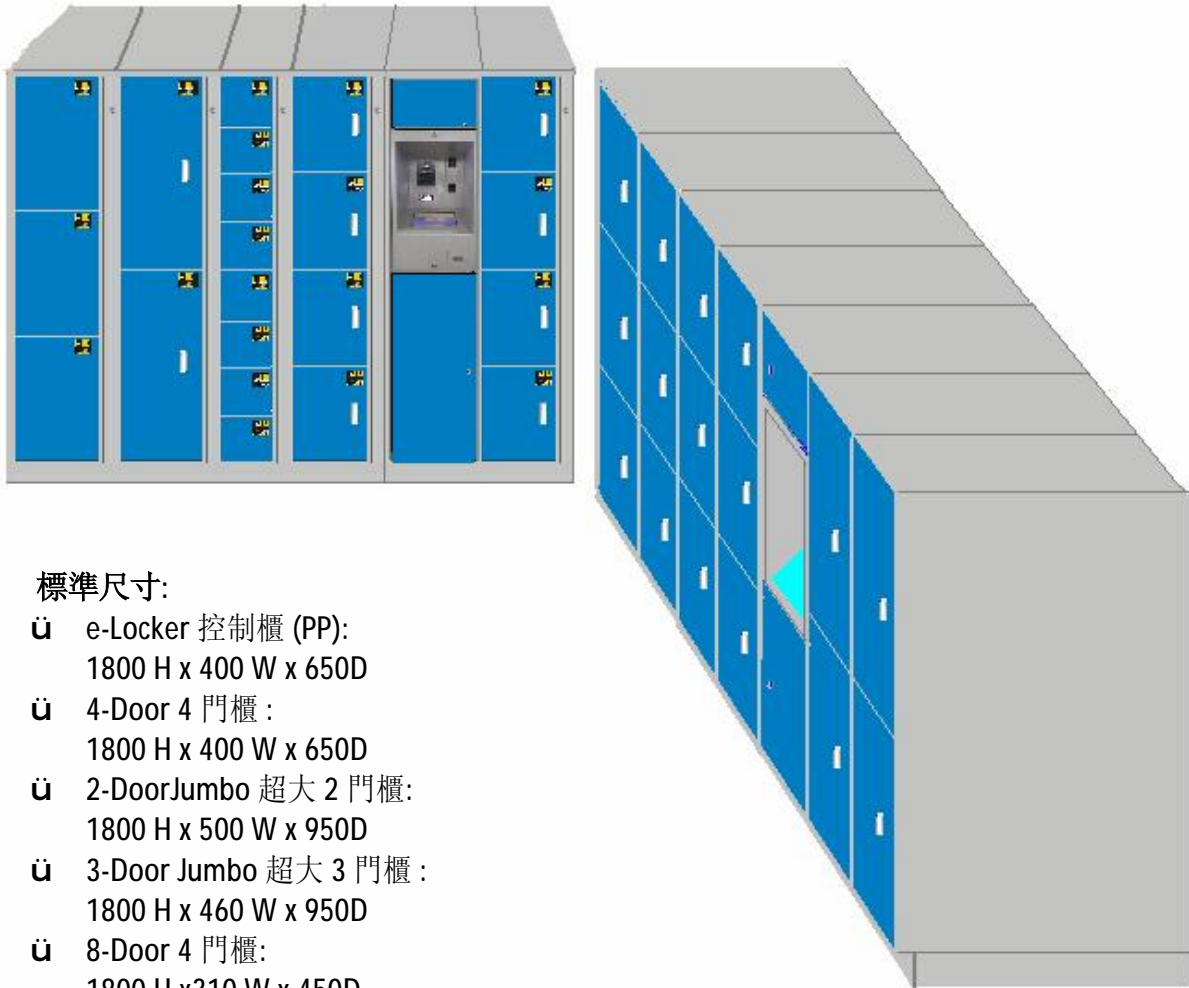

+61 2 81880658

+86 13286855711

e-mail: sales@elockers.com.au

技術指標說明:

標準尺寸:

- ü e-Locker 控制櫃 (PP):
1800 H x 400 W x 650D
- ü 4-Door 4 門櫃:
1800 H x 400 W x 650D
- ü 2-DoorJumbo 超大 2 門櫃:
1800 H x 500 W x 950D
- ü 3-Door Jumbo 超大 3 門櫃:
1800 H x 460 W x 950D
- ü 8-Door 4 門櫃:
1800 H x 310 W x 450D